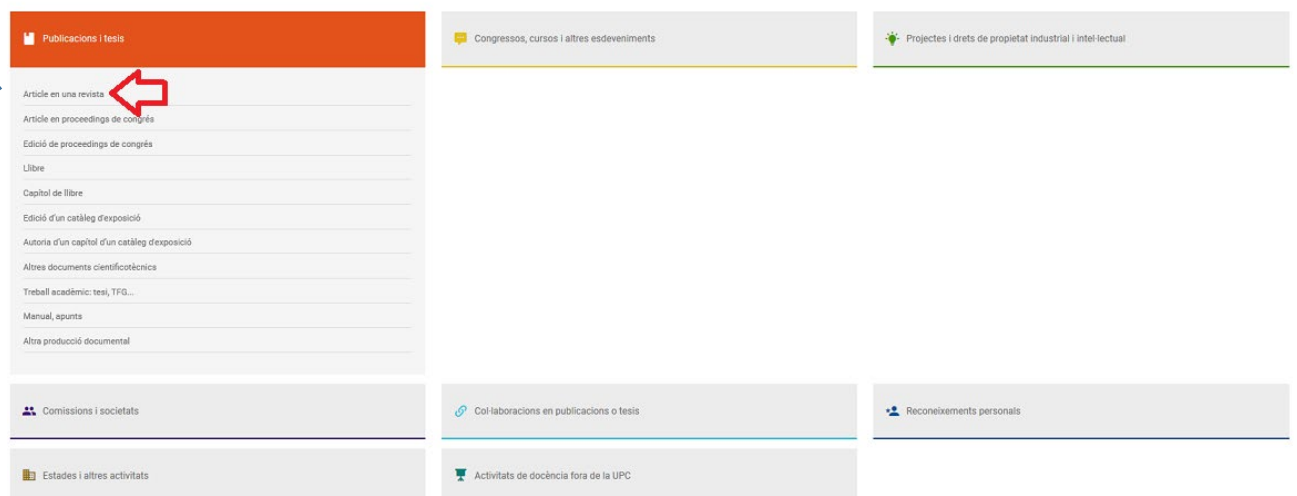

Per fer la consulta feu click sobre l'opció que voleu:

[Consulta detall ingressos propis](#)

A continuació, trobeu la **opció de "Cerca avançada"**; des d'on s'accedeix als diferents subapartats de cadascú dels apartats del DRAC, i des d'on es cerca dins de cadascú d'ells per altres camps, com ara; el DOI, el codi de l'activitat del DRAC o l'autor -si es desclica el flag de "Només les meves activitats"- del formulari de cerca que s'obre per cadascuna:

Consulta d'activitats

Consulta d'activitats

A la darrera **opció del menú** anomenada **“Enllaços”** trobeu els enllaços directes per accedir a les vostres fitxes del [Portal Futur de la UPC](#) i del [Portal de Recerca de Catalunya \(PRC\)](#), a més, d'un enllaç cap al [portal de DRAC](#); que és on tenim publicat tot el material d'ajut sobre el [funcionament i novetats del DRAC](#), les [normatives sobre els punts PAR i PATT](#), els [grups de recerca de la UPC](#), etc.