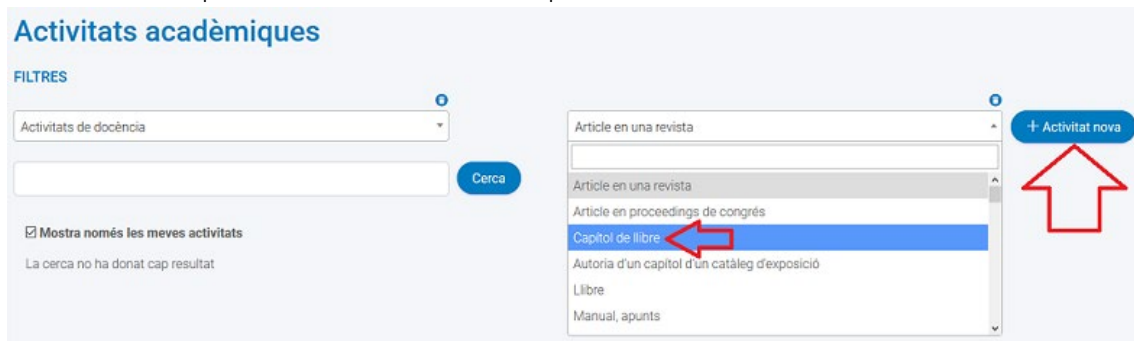

20 per pàgi... Pàgina 1 de 1 **C**

També es pot cercar directament al cercador sobre la tipologia d'activitat escollida, o bé, sinó escollim cap dels filtres de dalt, la cerca ens la farà entre totes les nostres activitats. Simplement hem d'escriure alguna paraula que contingui el títol de l'activitat que cerquem i prémer el botó de "Cercar".

10 DRAC
A N Y S Descripteur de la Recerca i l'Activitat Acadèmica

Català

Activitats acadèmiques

FILTRES

ⓘ ⓘ + Activitat nova

masonry **Cerca**

Mostra només les meves activitats

1 a 20 de 68 activitats

Tots els resultats d'aquestes cerques són clicables, és a dir, si cliquem sobre un dels títols que apareix al llistat, DRAC ens obre l'activitat en qüestió per veure o editar el seu contingut.

A la mateixa pantalla d'inici del DRAC 3.0 es poden **afegir noves activitats** prement el botó "+ Activitat nova" aprofitant els mateixos filtres que amb la cerca d'activitats: